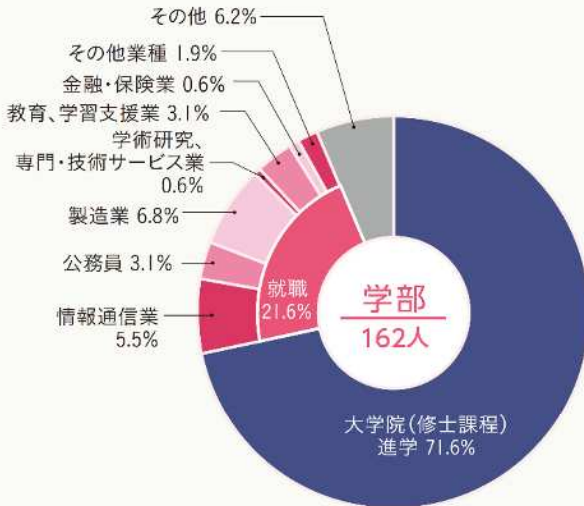

学部卒業後の進路

卒業生は、製造業や情報関連企業等の技術者や教員をはじめ、幅広い分野で活躍しています。また、卒業生の大半は大学院へ進学し、より専門的に学んだ後、その多くは企業や研究機関、大学等の研究職に就いています。

進路内訳（令和5年度）

主な就職先（過去5年間）

数学科

学校法人高宮学園代々木ゼミナール、トライグループ、百十四銀行、出雲村田製作所、大塚製薬、西日本放送、システムリサーチ、中国銀行、Modis、日本情報通、日立製作所、SOMPOひまわり生命保険、ナビオコンピュータ、三井住友トラストシステム&サービス、フジワラテクノアート、近畿財務局、四国財務局、中国地方整備局、県庁(岡山県)、市役所(岡山県、兵庫県)、中学校及び高等学校教員(岡山県、兵庫県 他)