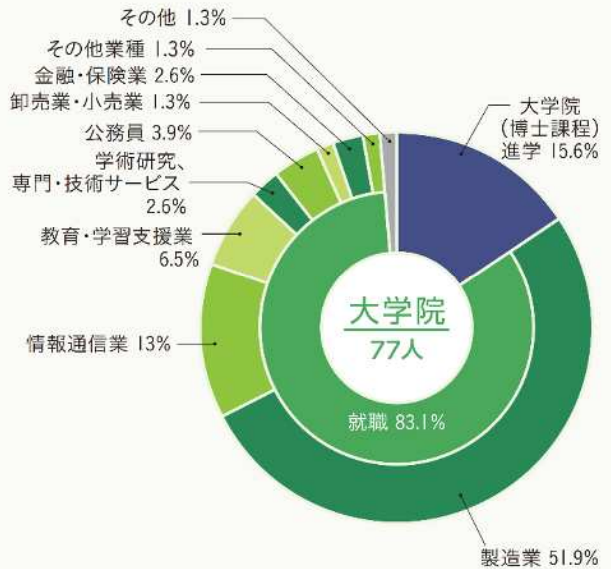

大学院修了後の進路

修了生は、製造業や情報関連企業等の技術者や教員をはじめ、研究機関、大学等の研究職に就いて活躍しています。

進路内訳（令和5年度）

主な就職先（過去5年間）

数理解物理学専攻（数学系）

ソニー損害保険、三菱電機インフォメーションネットワーク、パナソニックITS、レイズネクスト、トスコ、両備システムズ、ブリヂストンソフトウェア、コベルコシステム、UTエム、オペテージ、ピーシーイングス田中学習会、アルトナー、ウイルテック、総務省、中学校及び高等学校教員(岡山県、京都府 他)

数理解物理学専攻（物理学系）

ニチアス、バーチャレクス・コンサルティング、村田製作所、京セラ、戸田工業、東京電力ホールディングス、アジレント・テクノロジー・インターナショナル、メイテック、中国電力ネットワーク、川崎重工業、日立建機、伊藤忠テクノソリューションズ、三菱スペース・ソフトウェア、パナソニックインダストリー、アクセンチュア、アルプス技研、TOYO TIRE、大真空、TOTO、三菱電機、東海旅客鉄道、古河電気工業、住友ゴム工業、フジテック、トヨタ自動車、セイコーエプソン、日亜化学工業、堀場エステック、プラザー工業、マツダ、デンソー、ソニーLSIデザイン、浜松ホトニクス、中学校及び高等学校教員(岡山県、兵庫県)

分子科学専攻

日本新薬、大鵬薬品工業、住友化学、JFEケミカル、浜松ホトニクス、島津製作所、UBE、高砂香料工業、豊田中央研究所、内山工業、三菱ケミカル、林原、高等学校教員(岡山県)

生物科学専攻

日本カバヤ・オハヨーホールディングス、伊藤ハム、森永製菓、三和化学研究所、ニッポン、東和薬品、シーメンスヘルスケア、大塚製薬工場、BIKEN、林原、日立製作所、野村総合研究所、テルモ、ユニ・チャーム、ポーラ、エーザイ、万田発酵、医学生物学研究所、タカラバイオ、両備システムズ、小林製薬、千葉大学医学部附属病院臨床検査部、中国経済産業局、中学校及び高等学校教員(岡山県)

地球科学専攻

NTTドコモ、大阪ガス、岡山ガス、海洋研究開発機構、建設技術研究所、JFEミネラル、四国旅客鉄道、品川リフラクトリーズ、東洋紡、西日本電信電話、西日本旅客鉄道、日本アイ・ピー・エム、日本特殊陶業、野村総合研究所、パナソニックコネク、阪神コンサルタンツ、富士通、本田技研工業、三菱電機ソフトウェア、環境省、国土交通省国土地理院、県庁(徳島県)、中学校及び高等学校教員(岡山県、京都府、兵庫県)